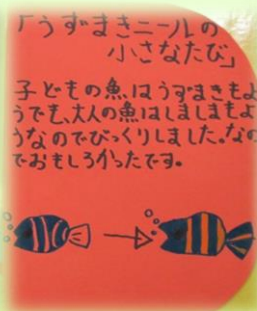

「桜」の演奏と絵本から始まり、「キラキラ星変奏曲」に合わせて、皆で歌い、子どもの成長を実感する絵本「おおきくなるっていうことは」で結ばれました。終演後にはハーブに触れる体験の時間もあり、皆様に大変好評でした。

こいのぼりを作ろう！

『子ども読書週間』

こいのぼりの『うろこ』に「みんなのおすすめの本」と「おすすめのひとつこと」を書いてもらいました！にぎやかな4匹のこいのぼりが出来上がりました。

みんなのおすすめ本を
たくさんのせた、
こいのぼりを元気に
およがせよう！！