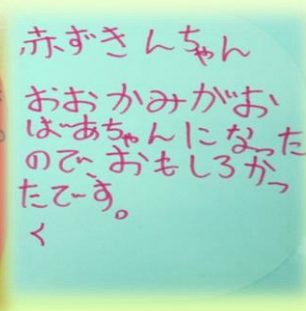

「桜」の演奏と絵本から始まり、「キラキラ星変奏曲」に合わせて、皆で歌い、子どもの成長を実感する絵本「おおきくなるっていうことは」で結ばれました。終演後にはハーブに触れる体験の時間もあり、皆様に大変好評でした。

こいのぼりを作ろう！

『子ども読書週間』

こいのぼりの『うろこ』に「みんなのおすすめの本」と「おすすめのひとつこと」を書いてもらいました！にぎやかな4匹のこいのぼりが出来上がりました。

みんなのおすすめ本を
たくさんのせた、
こいのぼりを元気に
およがせよう！！