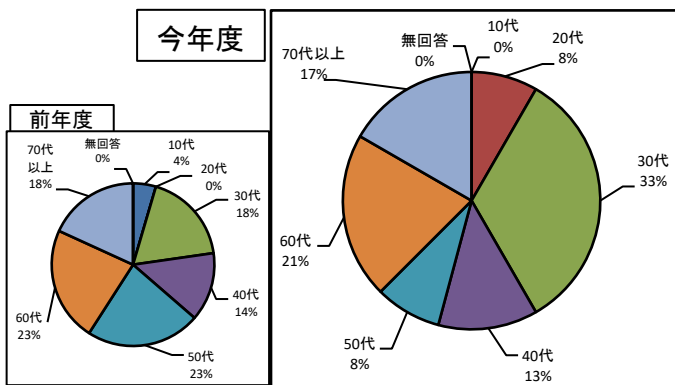

令和2年度
青梅市成木図書館
利用者アンケート結果

アンケート用紙配布：2021年1月22日～31日（10日間）

回収枚数：24枚

I. 回答者属性

アンケートは、新型コロナウイルス感染拡大防止のため、滞在時間に制限(30分)を設けているため、従来の期間(5日間)より長く、1月22日(金)～1月31日(日)(10日間)の開館時間(9:00～17:00)に実施し、24枚(去年は22枚)の回答を頂きました。ご協力ありがとうございました。
各属性については、以下の通りである。

年代

10代	20代	30代	40代	50代	60代	70代以上	無回答	計
0	2	8	3	2	5	4	0	24

お住まい

市内	西多摩地域	飯能市	入間市	その他	無回答	計
22	2	0	0	0	0	24

職業等

会社員	無職	学生	主婦(夫)	公務員	自営業	その他	無回答	計
2	2	0	8	5	2	5	0	24

II. 図書館の利用について

来館頻度は、"月に2回程度"の割合が前回と比べ大幅に減少し、"月に1回程度"の割合が増加した。来館目的は、"資料の貸出・返却"の割合が増加、資料の検索方法は、"ホームページの蔵書検索"が増加。滞在時間を30分に制限しているためと思われる。

※利用制限期間中のため以下の選択肢を削除した
④・・・"今回の滞在時間"

① 来館頻度

② 来館目的

③ 資料の検索方法

④ 今回の滞在時間

⑤ 成木図書館以外にほかの青梅市図書館も利用していますか

Ⅲ. 各項目の満足度について

昨年に比べて「総合的な満足度」は「満足」が増加している。平成31年4月よりCD・DVDが分館で貸出できるようになったサービスは、認知度が上昇し、「利用している」も増加している。