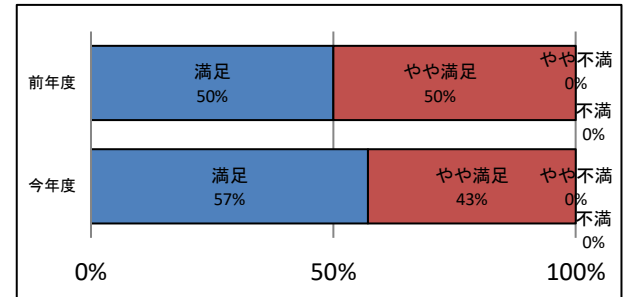

※利用制限期間中のため以下の選択肢を削除した
④・・・"今回の滞在時間"

① 来館頻度

② 来館目的

③ 資料の検索方法

④ 今回の滞在時間

⑤ 成木図書館以外にほかの青梅市図書館も利用していますか

Ⅲ. 各項目の満足度について

昨年に比べて「総合的な満足度」は「満足」が増加している。平成31年4月よりCD・DVDが分館で貸出できるようになったサービスは、認知度が上昇し、「利用している」も増加している。

①大人向けの本の品揃え

(名)

満足	やや満足	やや不満	不満	わからない
10	11	0	0	2

②子供向けの本の品揃え

(名)

満足	やや満足	やや不満	不満	わからない
8	6	0	0	8

③調べ物の相談

(名)