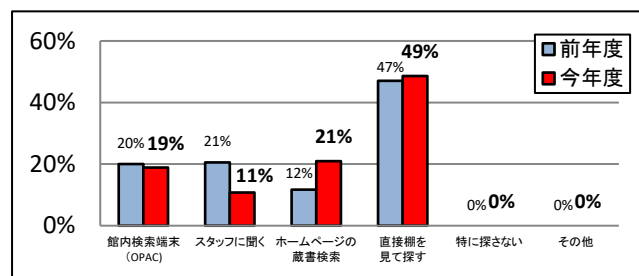

年代

10代	20代	30代	40代	50代	60代	70代以上	無回答	計
0	2	8	3	2	5	4	0	24

お住まい

市内	西多摩地域	飯能市	入間市	その他	無回答	計
22	2	0	0	0	0	24

職業等

会社員	無職	学生	主婦(夫)	公務員	自営業	その他	無回答	計
2	2	0	8	5	2	5	0	24

II. 図書館の利用について

来館頻度は、"月に2回程度"の割合が前回と比べ大幅に減少し、"月に1回程度"の割合が増加した。来館目的は、"資料の貸出・返却"の割合が増加、資料の検索方法は、"ホームページの蔵書検索"が増加。滞在時間を30分に制限しているためと思われる。

※利用制限期間中のため以下の選択肢を削除した
④・・・"今回の滞在時間"

① 来館頻度

② 来館目的

③ 資料の検索方法

④ 今回の滞在時間

⑤ 成木図書館以外にほかの青梅市図書館も利用していますか

Ⅲ. 各項目の満足度について

昨年に比べて「総合的な満足度」は「満足」が増加している。平成31年4月よりCD・DVDが分館で貸出できるようになったサービスは、認知度が上昇し、「利用している」も増加している。

①大人向けの本の品揃え

(名)

満足	やや満足	やや不満	不満	わからない
10	11	0	0	2

②子供向けの本の品揃え

(名)

満足	やや満足	やや不満	不満	わからない
8	6	0	0	8

③調べ物の相談

(名)