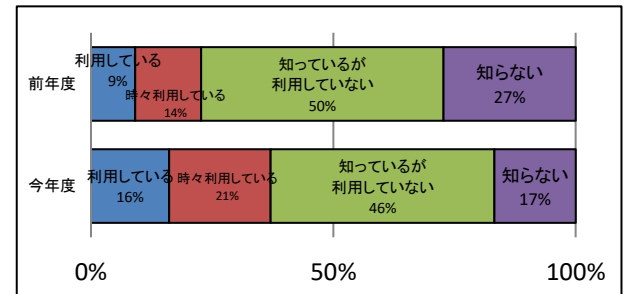

※利用制限期間中のため以下の選択肢を削除した
④・・・"今回の滞在時間"

① 来館頻度

② 来館目的

③ 資料の検索方法

④ 今回の滞在時間

⑤ 成木図書館以外にほかの青梅市図書館も利用していますか

Ⅲ. 各項目の満足度について

昨年に比べて「総合的な満足度」は「満足」が増加している。平成31年4月よりCD・DVDが分館で貸出できるようになったサービスは、認知度が上昇し、「利用している」も増加している。

①大人向けの本の品揃え

(名)

満足	やや満足	やや不満	不満	わからない
10	11	0	0	2

②子供向けの本の品揃え

(名)

満足	やや満足	やや不満	不満	わからない
8	6	0	0	8

③調べ物の相談

(名)

満足	やや満足	やや不満	不満	わからない
10	1	0	0	11

④スタッフの対応・マナーについて

(名)

満足	やや満足	やや不満	不満
23	0	0	0

図書館サービス・イベントについて

展示やイベントについて

(名)

いつも楽しみにして利用している	時々利用している	利用していない	関心がない	その他
2	11	11	0	0

平成31年4月よりCD・DVDが分館で貸出できるようになったことをご存じですか

利用している	時々利用している	知っているが利用していない	知らない
4	5	11	4

総合的な満足度

(名)

満足	やや満足	やや不満	不満
18	5	0	0

大人向けの本の品揃えについて

属性	満足度	理由
市内60代公務員	やや満足	蔵書規模から考えると特に不満はありません。
市内30代公務員	やや満足	男性向けファッション誌を入れてほしい。