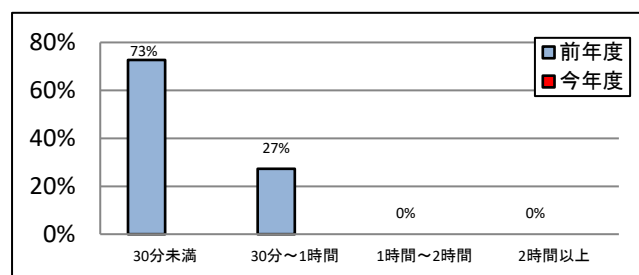

年代

10代	20代	30代	40代	50代	60代	70代以上	無回答	計
0	2	8	3	2	5	4	0	24

お住まい

市内	西多摩地域	飯能市	入間市	その他	無回答	計
22	2	0	0	0	0	24

職業等

会社員	無職	学生	主婦(夫)	公務員	自営業	その他	無回答	計
2	2	0	8	5	2	5	0	24

II. 図書館の利用について

来館頻度は、"月に2回程度"の割合が前回と比べ大幅に減少し、"月に1回程度"の割合が増加した。来館目的は、"資料の貸出・返却"の割合が増加、資料の検索方法は、"ホームページの蔵書検索"が増加。滞在時間を30分に制限しているためと思われる。

※利用制限期間中のため以下の選択肢を削除した
④・・・"今回の滞在時間"

① 来館頻度

② 来館目的

③ 資料の検索方法

④ 今回の滞在時間

⑤ 成木図書館以外にほかの青梅市図書館も利用していますか

Ⅲ. 各項目の満足度について

昨年に比べて「総合的な満足度」は「満足」が増加している。平成31年4月よりCD・DVDが分館で貸出できるようになったサービスは、認知度が上昇し、「利用している」も増加している。

①大人向けの本の品揃え

(名)

満足	やや満足	やや不満	不満	わからない
10	11	0	0	2

②子供向けの本の品揃え

(名)

満足	やや満足	やや不満	不満	わからない
8	6	0	0	8

③調べ物の相談

(名)