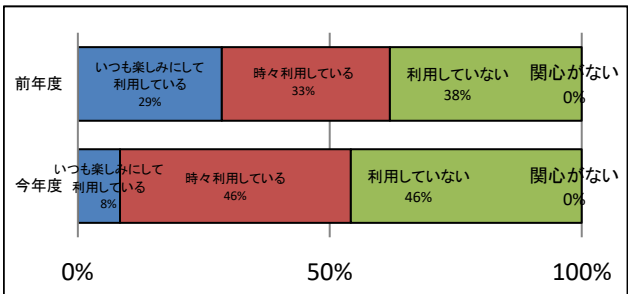

①大人向けの本の品揃え

(名)

満足	やや満足	やや不満	不満	わからない
10	11	0	0	2

②子供向けの本の品揃え

(名)

満足	やや満足	やや不満	不満	わからない
8	6	0	0	8

③調べ物の相談

(名)

満足	やや満足	やや不満	不満	わからない
10	1	0	0	11

④スタッフの対応・マナーについて

(名)

満足	やや満足	やや不満	不満
23	0	0	0

図書館サービス・イベントについて

展示やイベントについて

(名)

いつも楽しみにして利用している	時々利用している	利用していない	関心がない	その他
2	11	11	0	0

平成31年4月よりCD・DVDが分館で貸出できるようになったことをご存じですか

利用している	時々利用している	知っているが利用していない	知らない
4	5	11	4

総合的な満足度

(名)

満足	やや満足	やや不満	不満
18	5	0	0

大人向けの本の品揃えについて

属性	満足度	理由
市内60代公務員	やや満足	蔵書規模から考えると特に不満はありません。
市内30代公務員	やや満足	男性向けファッション誌を入れてほしい。