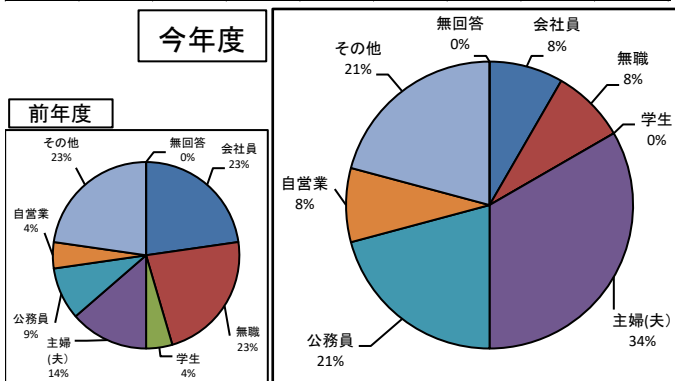

令和2年度
青梅市成木図書館
利用者アンケート結果

アンケート用紙配布：2021年1月22日～31日（10日間）

回収枚数：24枚

I. 回答者属性

アンケートは、新型コロナウイルス感染拡大防止のため、滞在時間に制限(30分)を設けているため、従来の期間(5日間)より長く、1月22日(金)～1月31日(日)(10日間)の開館時間(9:00～17:00)に実施し、24枚(去年は22枚)の回答を頂きました。ご協力ありがとうございました。
各属性については、以下の通りである。

年代

10代	20代	30代	40代	50代	60代	70代以上	無回答	計
0	2	8	3	2	5	4	0	24

お住まい

市内	西多摩地域	飯能市	入間市	その他	無回答	計
22	2	0	0	0	0	24

職業等

会社員	無職	学生	主婦(夫)	公務員	自営業	その他	無回答	計
2	2	0	8	5	2	5	0	24

II. 図書館の利用について

来館頻度は、"月に2回程度"の割合が前回と比べ大幅に減少し、"月に1回程度"の割合が増加した。来館目的は、"資料の貸出・返却"の割合が増加、資料の検索方法は、"ホームページの蔵書検索"が増加。滞在時間を30分に制限しているためと思われる。

※利用制限期間中のため以下の選択肢を削除した
④・・・"今回の滞在時間"

① 来館頻度

② 来館目的

③ 資料の検索方法

④ 今回の滞在時間

⑤ 成木図書館以外にほかの青梅市図書館も利用していますか

Ⅲ. 各項目の満足度について

昨年に比べて「総合的な満足度」は「満足」が増加している。平成31年4月よりCD・DVDが分館で貸出できるようになったサービスは、認知度が上昇し、「利用している」も増加している。

①大人向けの本の品揃え

(名)

満足	やや満足	やや不満	不満	わからない
10	11	0	0	2

②子供向けの本の品揃え

(名)

満足	やや満足	やや不満	不満	わからない
8	6	0	0	8

③調べ物の相談

(名)