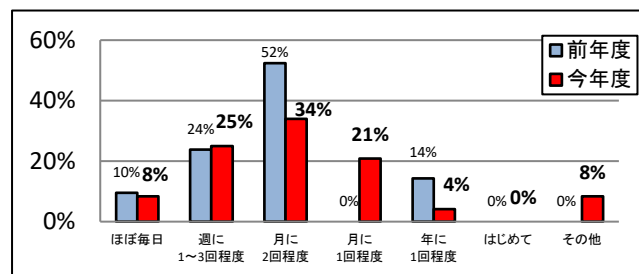

令和2年度
青梅市成木図書館
利用者アンケート結果

アンケート用紙配布：2021年1月22日～31日（10日間）

回収枚数：24枚

I. 回答者属性

アンケートは、新型コロナウイルス感染拡大防止のため、滞在時間に制限(30分)を設けているため、従来の期間(5日間)より長く、1月22日(金)～1月31日(日)(10日間)の開館時間(9:00～17:00)に実施し、24枚(去年は22枚)の回答を頂きました。ご協力ありがとうございました。
各属性については、以下の通りである。

年代

10代	20代	30代	40代	50代	60代	70代以上	無回答	計
0	2	8	3	2	5	4	0	24

お住まい

市内	西多摩地域	飯能市	入間市	その他	無回答	計
22	2	0	0	0	0	24

職業等

会社員	無職	学生	主婦(夫)	公務員	自営業	その他	無回答	計
2	2	0	8	5	2	5	0	24

II. 図書館の利用について

来館頻度は、"月に2回程度"の割合が前回と比べ大幅に減少し、"月に1回程度"の割合が増加した。来館目的は、"資料の貸出・返却"の割合が増加、資料の検索方法は、"ホームページの蔵書検索"が増加。滞在時間を30分に制限しているためと思われる。

※利用制限期間中のため以下の選択肢を削除した
④・・・"今回の滞在時間"

① 来館頻度

② 来館目的

③ 資料の検索方法

④ 今回の滞在時間

⑤ 成木図書館以外にほかの青梅市図書館も利用していますか

Ⅲ. 各項目の満足度について

昨年に比べて「総合的な満足度」は「満足」が増加している。平成31年4月よりCD・DVDが分館で貸出できるようになったサービスは、認知度が上昇し、「利用している」も増加している。