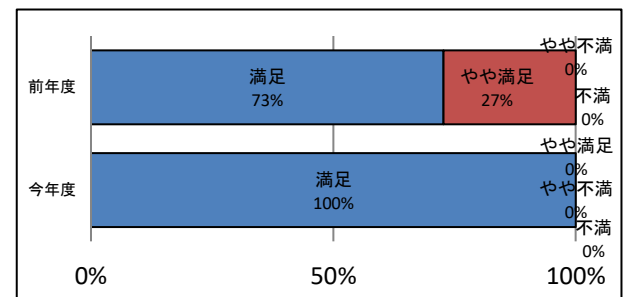

④スタッフの対応・マナーについて

(名)

満足	やや満足	やや不満	不満
23	0	0	0