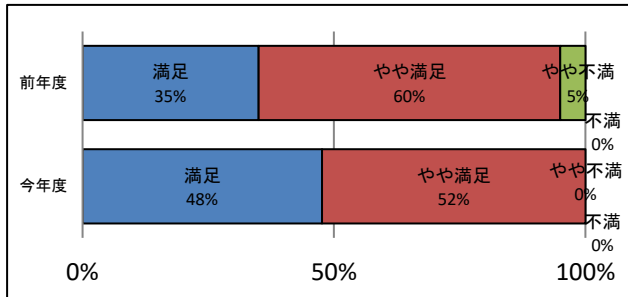

年代

10代	20代	30代	40代	50代	60代	70代以上	無回答	計
0	2	8	3	2	5	4	0	24

お住まい

市内	西多摩地域	飯能市	入間市	その他	無回答	計
22	2	0	0	0	0	24

職業等

会社員	無職	学生	主婦(夫)	公務員	自営業	その他	無回答	計
2	2	0	8	5	2	5	0	24

II. 図書館の利用について

来館頻度は、"月に2回程度"の割合が前回と比べ大幅に減少し、"月に1回程度"の割合が増加した。来館目的は、"資料の貸出・返却"の割合が増加、資料の検索方法は、"ホームページの蔵書検索"が増加。滞在時間を30分に制限しているためと思われる。

※利用制限期間中のため以下の選択肢を削除した
④・・・"今回の滞在時間"

① 来館頻度

② 来館目的

③ 資料の検索方法

④ 今回の滞在時間

⑤ 成木図書館以外にほかの青梅市図書館も利用していますか

Ⅲ. 各項目の満足度について

昨年に比べて「総合的な満足度」は「満足」が増加している。平成31年4月よりCD・DVDが分館で貸出できるようになったサービスは、認知度が上昇し、「利用している」も増加している。

①大人向けの本の品揃え

(名)

満足	やや満足	やや不満	不満	わからない
10	11	0	0	2

②子供向けの本の品揃え

(名)

満足	やや満足	やや不満	不満	わからない
8	6	0	0	8

③調べ物の相談

(名)