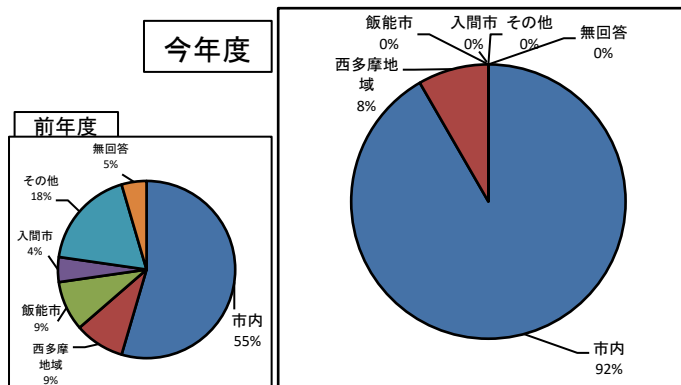

令和2年度
青梅市成木図書館
利用者アンケート結果

アンケート用紙配布：2021年1月22日～31日（10日間）

回収枚数：24枚

I. 回答者属性

アンケートは、新型コロナウイルス感染拡大防止のため、滞在時間に制限(30分)を設けているため、従来の期間(5日間)より長く、1月22日(金)～1月31日(日)(10日間)の開館時間(9:00～17:00)に実施し、24枚(去年は22枚)の回答を頂きました。ご協力ありがとうございました。
各属性については、以下の通りである。

年代

10代	20代	30代	40代	50代	60代	70代以上	無回答	計
0	2	8	3	2	5	4	0	24

お住まい

市内	西多摩地域	飯能市	入間市	その他	無回答	計
22	2	0	0	0	0	24

職業等

会社員	無職	学生	主婦(夫)	公務員	自営業	その他	無回答	計
2	2	0	8	5	2	5	0	24

II. 図書館の利用について

来館頻度は、"月に2回程度"の割合が前回と比べ大幅に減少し、"月に1回程度"の割合が増加した。来館目的は、"資料の貸出・返却"の割合が増加、資料の検索方法は、"ホームページの蔵書検索"が増加。滞在時間を30分に制限しているためと思われる。

※利用制限期間中のため以下の選択肢を削除した
④・・・"今回の滞在時間"

① 来館頻度

② 来館目的

③ 資料の検索方法

④ 今回の滞在時間

⑤ 成木図書館以外にほかの青梅市図書館も利用していますか

Ⅲ. 各項目の満足度について

昨年に比べて「総合的な満足度」は「満足」が増加している。平成31年4月よりCD・DVDが分館で貸出できるようになったサービスは、認知度が上昇し、「利用している」も増加している。