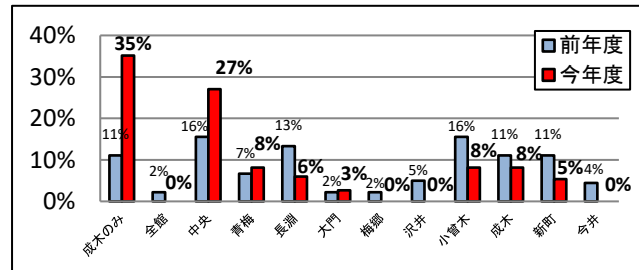

年代

10代	20代	30代	40代	50代	60代	70代以上	無回答	計
0	2	8	3	2	5	4	0	24

お住まい

市内	西多摩地域	飯能市	入間市	その他	無回答	計
22	2	0	0	0	0	24

職業等

会社員	無職	学生	主婦(夫)	公務員	自営業	その他	無回答	計
2	2	0	8	5	2	5	0	24

II. 図書館の利用について

来館頻度は、"月に2回程度"の割合が前回と比べ大幅に減少し、"月に1回程度"の割合が増加した。来館目的は、"資料の貸出・返却"の割合が増加、資料の検索方法は、"ホームページの蔵書検索"が増加。滞在時間を30分に制限しているためと思われる。

※利用制限期間中のため以下の選択肢を削除した
④・・・"今回の滞在時間"

① 来館頻度

② 来館目的

③ 資料の検索方法

④ 今回の滞在時間

⑤ 成木図書館以外にほかの青梅市図書館も利用していますか

Ⅲ. 各項目の満足度について

昨年に比べて「総合的な満足度」は「満足」が増加している。平成31年4月よりCD・DVDが分館で貸出できるようになったサービスは、認知度が上昇し、「利用している」も増加している。

①大人向けの本の品揃え

(名)

満足	やや満足	やや不満	不満	わからない
10	11	0	0	2

②子供向けの本の品揃え

(名)

満足	やや満足	やや不満	不満	わからない
8	6	0	0	8

③調べ物の相談

(名)