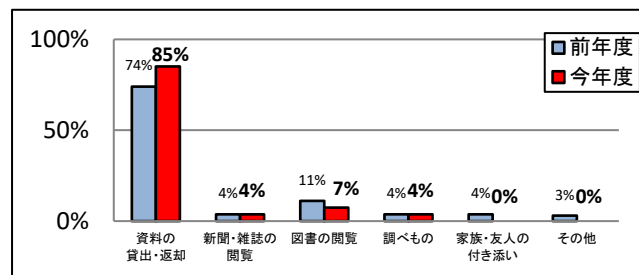

令和2年度
青梅市成木図書館
利用者アンケート結果

アンケート用紙配布：2021年1月22日～31日（10日間）

回収枚数：24枚

I. 回答者属性

アンケートは、新型コロナウイルス感染拡大防止のため、滞在時間に制限(30分)を設けているため、従来の期間(5日間)より長く、1月22日(金)～1月31日(日)(10日間)の開館時間(9:00～17:00)に実施し、24枚(去年は22枚)の回答を頂きました。ご協力ありがとうございました。
各属性については、以下の通りである。

年代

10代	20代	30代	40代	50代	60代	70代以上	無回答	計
0	2	8	3	2	5	4	0	24

お住まい

市内	西多摩地域	飯能市	入間市	その他	無回答	計
22	2	0	0	0	0	24

職業等

会社員	無職	学生	主婦(夫)	公務員	自営業	その他	無回答	計
2	2	0	8	5	2	5	0	24

II. 図書館の利用について

来館頻度は、"月に2回程度"の割合が前回と比べ大幅に減少し、"月に1回程度"の割合が増加した。来館目的は、"資料の貸出・返却"の割合が増加、資料の検索方法は、"ホームページの蔵書検索"が増加。滞在時間を30分に制限しているためと思われる。

※利用制限期間中のため以下の選択肢を削除した
④・・・"今回の滞在時間"

① 来館頻度

② 来館目的

③ 資料の検索方法

④ 今回の滞在時間

⑤ 成木図書館以外にほかの青梅市図書館も利用していますか

Ⅲ. 各項目の満足度について

昨年に比べて「総合的な満足度」は「満足」が増加している。平成31年4月よりCD・DVDが分館で貸出できるようになったサービスは、認知度が上昇し、「利用している」も増加している。