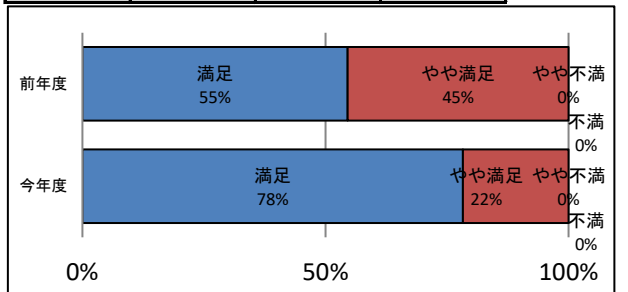

平成31年4月よりCD・DVDが分館で貸出できるようになったことをご存じですか

利用している	時々利用している	知っているが利用していない	知らない
4	5	11	4

総合的な満足度

(名)

満足	やや満足	やや不満	不満
18	5	0	0

大人向けの本の品揃えについて

属性	満足度	理由
市内60代公務員	やや満足	蔵書規模から考えると特に不満はありません。
市内30代公務員	やや満足	男性向けファッション誌を入れてほしい。