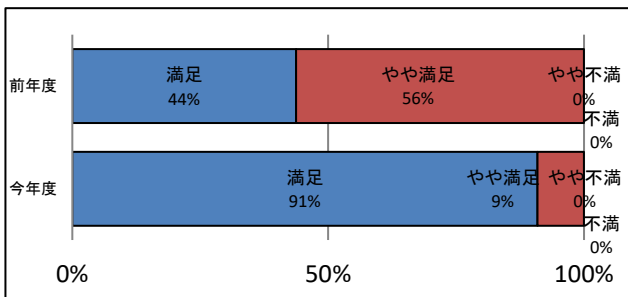

③調べ物の相談

(名)

満足	やや満足	やや不満	不満	わからない
10	1	0	0	11