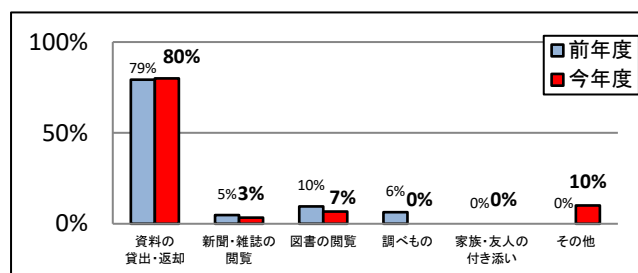

令和3年度
青梅市小曾木図書館
利用者アンケート結果

アンケート用紙配布：2022年1月24日～30日（7日間）

回収枚数：26枚

I. 回答者属性

1月24日(月)～1月30日(日)(7日間)の開館時間(9:00～17:00)に実施し、26枚(昨年は56枚)の回答を頂いた。御協力ありがとうございました。令和3年度調査は、新型コロナウイルス感染症対策(以下、「感染症対策」という)を行う中で実施。そのため、アンケート用紙は手渡しではなく、机の上に用紙を置き記入を呼びかける方法で実施した。各属性については、以下の通りである。

年代								計
10代	20代	30代	40代	50代	60代	70代以上	無回答	
2	0	1	3	1	7	11	1	26

お住まい							計
市内	西多摩地域	飯能市	入間市	その他	無回答		
25	0	0	0	0	1		26

職業等								計
会社員	無職	学生	主婦(夫)	公務員	自営業	その他	無回答	
4	7	2	7	1	0	4	1	26

II. 図書館の利用について

来館頻度は、“月1回程度”の割合が前年と比べ増加し、“月に2回程度”の割合が減少した。資料の検索方法は“スタッフに聞く”が増加している。

※昨年は滞在時間が30分以内と制限されていたため、④「今回の滞在時間」を選択肢から除外していた。

① 来館頻度

② 来館目的

③ 資料の検索方法

④ 今回の滞在時間

⑤ 小曾木図書館以外にほかの青梅市図書館も利用していますか

Ⅲ. 各項目の満足度について