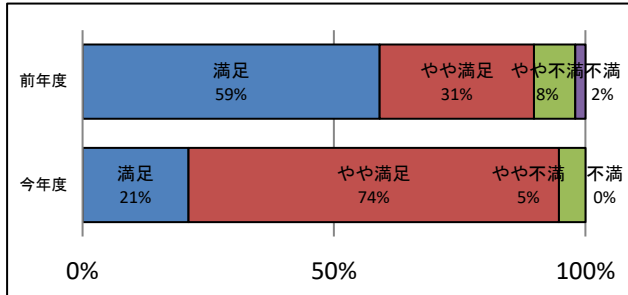

Ⅲ. 各項目の満足度について

平成31年4月よりCD・DVDが分館で貸出できるようになったサービスは、“知っているが利用していない”が半数いるので、利用者を増やすため更なる周知を図ってきたい。

①大人向けの本の品揃え

(名)

満足	やや満足	やや不満	不満	わからない
4	14	1	0	4