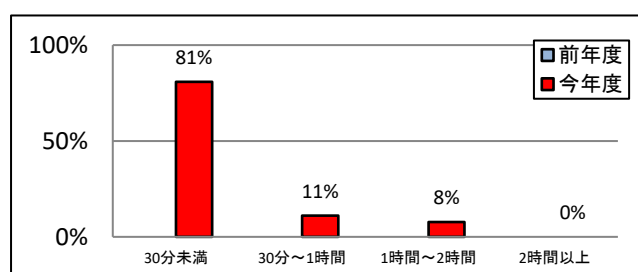

年代								計
10代	20代	30代	40代	50代	60代	70代以上	無回答	
2	0	1	3	1	7	11	1	26

お住まい							計
市内	西多摩地域	飯能市	入間市	その他	無回答		
25	0	0	0	0	1		26

職業等								計
会社員	無職	学生	主婦(夫)	公務員	自営業	その他	無回答	
4	7	2	7	1	0	4	1	26

II. 図書館の利用について

来館頻度は、“月1回程度”の割合が前年と比べ増加し、“月に2回程度”の割合が減少した。資料の検索方法は“スタッフに聞く”が増加している。

※昨年は滞在時間が30分以内と制限されていたため、④「今回の滞在時間」を選択肢から除外していた。

① 来館頻度

② 来館目的

③ 資料の検索方法

④ 今回の滞在時間

⑤ 小曾木図書館以外にほかの青梅市図書館も利用していますか

Ⅲ. 各項目の満足度について