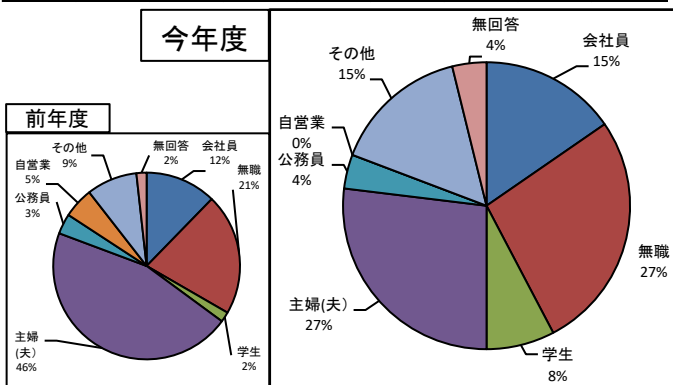

令和3年度
青梅市小曾木図書館
利用者アンケート結果

アンケート用紙配布：2022年1月24日～30日（7日間）

回収枚数：26枚

I. 回答者属性

1月24日(月)～1月30日(日)(7日間)の開館時間(9:00～17:00)に実施し、26枚(昨年は56枚)の回答を頂いた。御協力ありがとうございました。令和3年度調査は、新型コロナウイルス感染症対策(以下、「感染症対策」という)を行う中で実施。そのため、アンケート用紙は手渡しではなく、机の上に用紙を置き記入を呼びかける方法で実施した。各属性については、以下の通りである。

年代								計
10代	20代	30代	40代	50代	60代	70代以上	無回答	
2	0	1	3	1	7	11	1	26

お住まい							計
市内	西多摩地域	飯能市	入間市	その他	無回答		
25	0	0	0	0	1		26

職業等								計
会社員	無職	学生	主婦(夫)	公務員	自営業	その他	無回答	
4	7	2	7	1	0	4	1	26

II. 図書館の利用について

来館頻度は、“月1回程度”の割合が前年と比べ増加し、“月に2回程度”の割合が減少した。資料の検索方法は“スタッフに聞く”が増加している。

※昨年は滞在時間が30分以内と制限されていたため、④「今回の滞在時間」を選択肢から除外していた。

① 来館頻度

② 来館目的

③ 資料の検索方法

④ 今回の滞在時間

⑤ 小曾木図書館以外にほかの青梅市図書館も利用していますか

Ⅲ. 各項目の満足度について