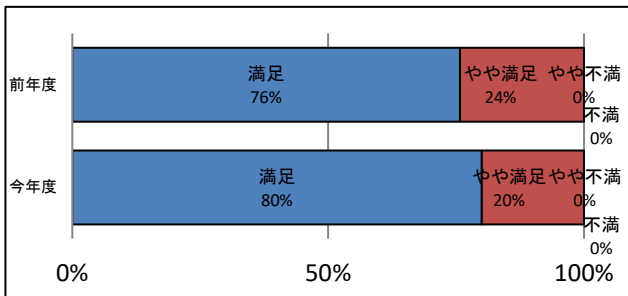

③調べ物の相談

(名)

満足	やや満足	やや不満	不満	わからない
12	3	0	0	6