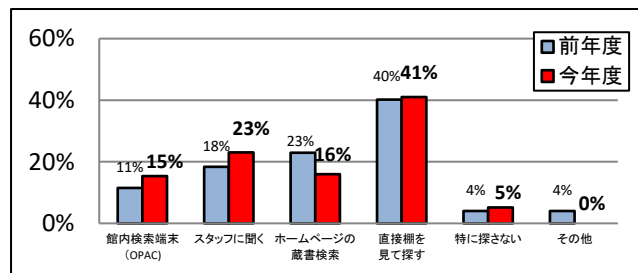

年代								計
10代	20代	30代	40代	50代	60代	70代以上	無回答	
2	0	1	3	1	7	11	1	26

お住まい							計
市内	西多摩地域	飯能市	入間市	その他	無回答		
25	0	0	0	0	1		26

職業等								計
会社員	無職	学生	主婦(夫)	公務員	自営業	その他	無回答	
4	7	2	7	1	0	4	1	26

II. 図書館の利用について

来館頻度は、“月1回程度”の割合が前年と比べ増加し、“月に2回程度”の割合が減少した。資料の検索方法は“スタッフに聞く”が増加している。

※昨年は滞在時間が30分以内と制限されていたため、④「今回の滞在時間」を選択肢から除外していた。

① 来館頻度

② 来館目的

③ 資料の検索方法

④ 今回の滞在時間

⑤ 小曾木図書館以外にほかの青梅市図書館も利用していますか

Ⅲ. 各項目の満足度について