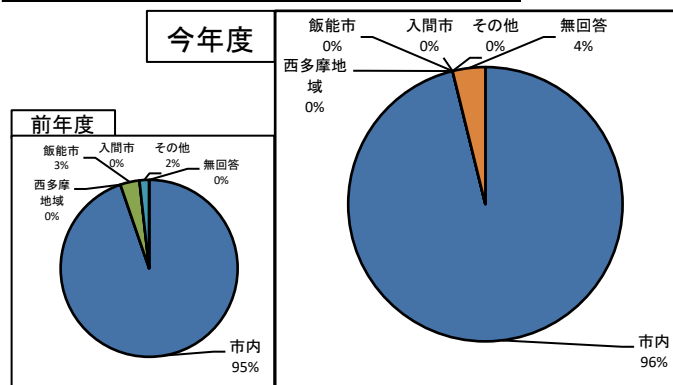

令和3年度
青梅市小曾木図書館
利用者アンケート結果

アンケート用紙配布：2022年1月24日～30日（7日間）

回収枚数：26枚

I. 回答者属性

1月24日(月)～1月30日(日)(7日間)の開館時間(9:00～17:00)に実施し、26枚(昨年は56枚)の回答を頂いた。御協力ありがとうございました。令和3年度調査は、新型コロナウイルス感染症対策(以下、「感染症対策」という)を行う中で実施。そのため、アンケート用紙は手渡しではなく、机の上に用紙を置き記入を呼びかける方法で実施した。各属性については、以下の通りである。

年代								計
10代	20代	30代	40代	50代	60代	70代以上	無回答	
2	0	1	3	1	7	11	1	26

お住まい							計
市内	西多摩地域	飯能市	入間市	その他	無回答		
25	0	0	0	0	1		26

職業等								計
会社員	無職	学生	主婦(夫)	公務員	自営業	その他	無回答	
4	7	2	7	1	0	4	1	26

II. 図書館の利用について

来館頻度は、“月1回程度”の割合が前年と比べ増加し、“月に2回程度”の割合が減少した。資料の検索方法は“スタッフに聞く”が増加している。

※昨年は滞在時間が30分以内と制限されていたため、④「今回の滞在時間」を選択肢から除外していた。

① 来館頻度

② 来館目的

③ 資料の検索方法

④ 今回の滞在時間

⑤ 小曾木図書館以外にほかの青梅市図書館も利用していますか

Ⅲ. 各項目の満足度について