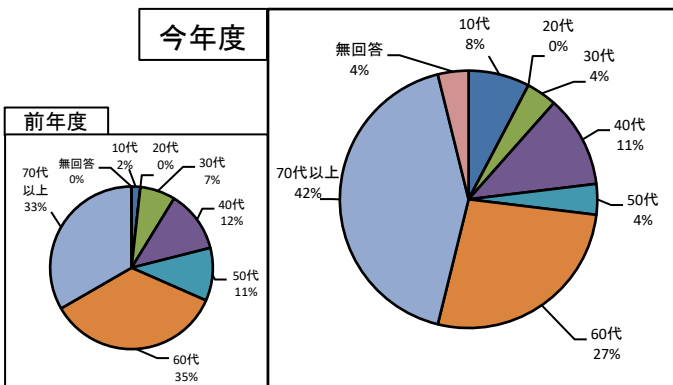

令和3年度
青梅市小曾木図書館
利用者アンケート結果

アンケート用紙配布：2022年1月24日～30日（7日間）

回収枚数：26枚

I. 回答者属性

1月24日(月)～1月30日(日)(7日間)の開館時間(9:00～17:00)に実施し、26枚(昨年は56枚)の回答を頂いた。御協力ありがとうございました。令和3年度調査は、新型コロナウイルス感染症対策(以下、「感染症対策」という)を行う中で実施。そのため、アンケート用紙は手渡しではなく、机の上に用紙を置き記入を呼びかける方法で実施した。各属性については、以下の通りである。

年代								計
10代	20代	30代	40代	50代	60代	70代以上	無回答	
2	0	1	3	1	7	11	1	26

お住まい							計
市内	西多摩地域	飯能市	入間市	その他	無回答		
25	0	0	0	0	1		26

職業等								計
会社員	無職	学生	主婦(夫)	公務員	自営業	その他	無回答	
4	7	2	7	1	0	4	1	26

II. 図書館の利用について

来館頻度は、“月1回程度”の割合が前年と比べ増加し、“月に2回程度”の割合が減少した。資料の検索方法は“スタッフに聞く”が増加している。

※昨年は滞在時間が30分以内と制限されていたため、④「今回の滞在時間」を選択肢から除外していた。

① 来館頻度

② 来館目的

③ 資料の検索方法

④ 今回の滞在時間

⑤ 小曾木図書館以外にほかの青梅市図書館も利用していますか

Ⅲ. 各項目の満足度について