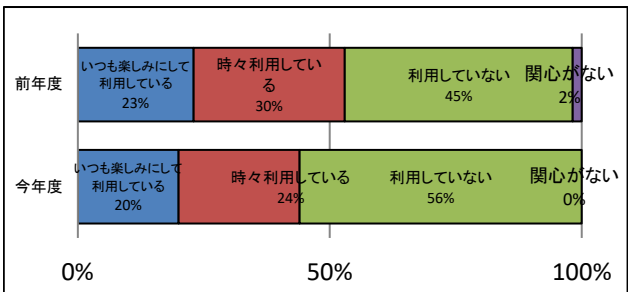

図書館サービス・イベントについて

展示やイベントについて

(名)

いつも楽しみにして利用している	時々利用している	利用していない	関心がない	その他
5	6	14	0	1