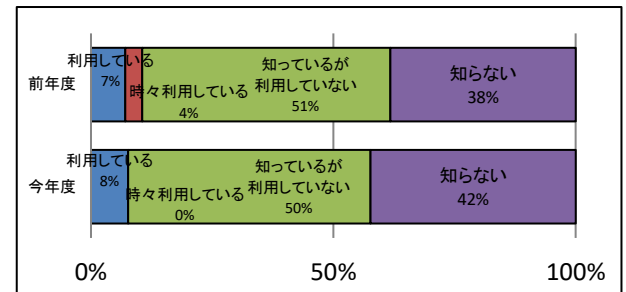

平成31年4月よりCD・DVDが分館で貸出できるようになったことをご存じですか

利用している	時々利用している	知っているが利用していない	知らない
2	0	13	11