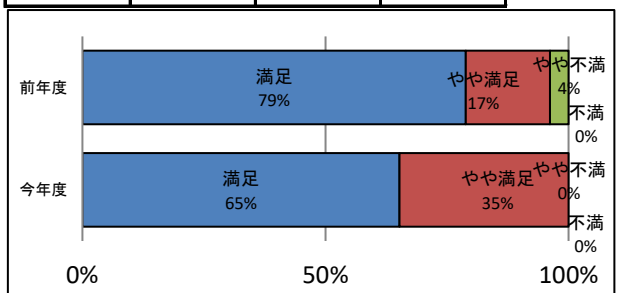

いつも楽しみにして利用している	時々利用している	利用していない	関心がない	その他
5	6	14	0	1

平成31年4月よりCD・DVDが分館で貸出できるようになったことをご存じですか

利用している	時々利用している	知っているが利用していない	知らない
2	0	13	11

総合的な満足度

(名)

満足	やや満足	やや不満	不満
15	8	0	0

大人向けの本の品揃えについて

属性	満足度	理由
市内60代主婦(夫)	やや満足	新刊とか(本や新聞)でみてもないものがある
市内60代会社員	やや満足	蔵書数の少なさはやはり否めませんが、スタッフがよくPRしてくれているのはありがたいです。
市内40代主婦(夫)	やや満足	ファッション雑誌が増えると嬉しいです。
市内10代学生	わからない	わかりません。
市内10代学生	わからない	?わかりません。

図書館より

いつも小曾木図書館を御利用いただきありがとうございます。
限られた予算の中で購入しておりますので、さらに購入数を増やすことは現状では難しい状況にあります。
利用したい本がないようでしたら予約(取り寄せ)を御利用ください。

子供向けの本の品揃えについて

属性	満足度	理由
市内40代主婦(夫)	満足	季節のおすすめ絵本がおもしろい。
市内10代学生	やや満足	たくさん楽しい本があるから。
市内10代学生	やや満足	楽しい本もあるしつまらない本もある。
市内70代以上その他	わからない	小さい子がいないのでわからない
市内70代以上主婦(夫)	わからない	子供と一緒に来ないので