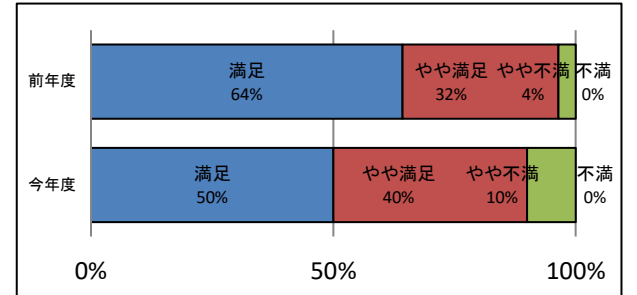

来館頻度は、“月1回程度”の割合が前年と比べ増加し、“月に2回程度”の割合が減少した。資料の検索方法は“スタッフに聞く”が増加している。

※昨年は滞在時間が30分以内と制限されていたため、④「今回の滞在時間」を選択肢から除外していた。

① 来館頻度

② 来館目的

③ 資料の検索方法

④ 今回の滞在時間

⑤ 小曾木図書館以外にほかの青梅市図書館も利用していますか

Ⅲ. 各項目の満足度について

平成31年4月よりCD・DVDが分館で貸出できるようになったサービスは、“知っているが利用していない”が半数いるので、利用者を増やすため更なる周知を図ってきたい。

①大人向けの本の品揃え

(名)

満足	やや満足	やや不満	不満	わからない
4	14	1	0	4

②子供向けの本の品揃え

(名)

満足	やや満足	やや不満	不満	わからない
5	4	1	0	12

③調べ物の相談