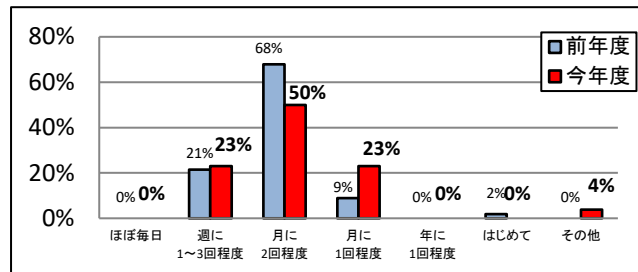

令和3年度
青梅市小曾木図書館
利用者アンケート結果

アンケート用紙配布：2022年1月24日～30日（7日間）

回収枚数：26枚

I. 回答者属性

1月24日(月)～1月30日(日)(7日間)の開館時間(9:00～17:00)に実施し、26枚(昨年は56枚)の回答を頂いた。御協力ありがとうございました。令和3年度調査は、新型コロナウイルス感染症対策(以下、「感染症対策」という)を行う中で実施。そのため、アンケート用紙は手渡しではなく、机の上に用紙を置き記入を呼びかける方法で実施した。各属性については、以下の通りである。

年代								計
10代	20代	30代	40代	50代	60代	70代以上	無回答	
2	0	1	3	1	7	11	1	26

お住まい							計
市内	西多摩地域	飯能市	入間市	その他	無回答		
25	0	0	0	0	1		26

職業等								計
会社員	無職	学生	主婦(夫)	公務員	自営業	その他	無回答	
4	7	2	7	1	0	4	1	26

II. 図書館の利用について

来館頻度は、“月1回程度”の割合が前年と比べ増加し、“月に2回程度”の割合が減少した。資料の検索方法は“スタッフに聞く”が増加している。

※昨年は滞在時間が30分以内と制限されていたため、④「今回の滞在時間」を選択肢から除外していた。

① 来館頻度

② 来館目的

③ 資料の検索方法

④ 今回の滞在時間

⑤ 小曾木図書館以外にほかの青梅市図書館も利用していますか

Ⅲ. 各項目の満足度について