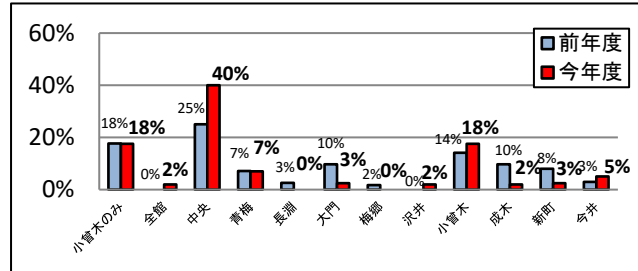

年代								計
10代	20代	30代	40代	50代	60代	70代以上	無回答	
2	0	1	3	1	7	11	1	26

お住まい							計
市内	西多摩地域	飯能市	入間市	その他	無回答		
25	0	0	0	0	1		26

職業等								計
会社員	無職	学生	主婦(夫)	公務員	自営業	その他	無回答	
4	7	2	7	1	0	4	1	26

II. 図書館の利用について

来館頻度は、“月1回程度”の割合が前年と比べ増加し、“月に2回程度”の割合が減少した。資料の検索方法は“スタッフに聞く”が増加している。

※昨年は滞在時間が30分以内と制限されていたため、④「今回の滞在時間」を選択肢から除外していた。

① 来館頻度

② 来館目的

③ 資料の検索方法

④ 今回の滞在時間

⑤ 小曾木図書館以外にほかの青梅市図書館も利用していますか

Ⅲ. 各項目の満足度について