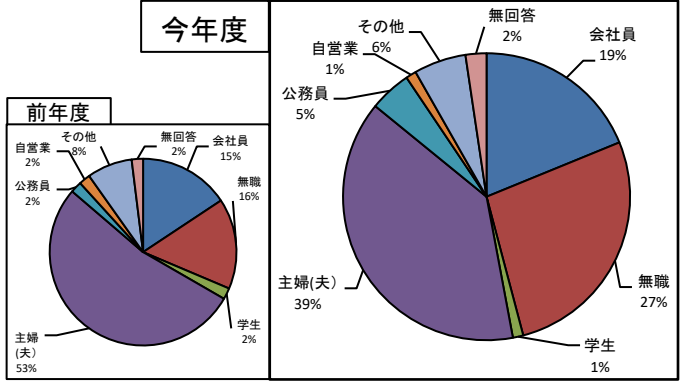

令和3年度
青梅市新町図書館
利用者アンケート結果

アンケート用紙配布：2022年1月24日～30日（7日間）

回収枚数：85枚

I. 回答者属性

1月24日(月)～1月30日(日)(7日間)の開館時間(9:00～17:00)に実施し、85枚(去年は51枚)の回答を頂いた。御協力ありがとうございました。令和3年度調査は、新型コロナウイルス感染症対策(以下、「感染症対策」という)を行う中で実施。そのため、アンケート用紙は手渡しではなく、机の上に用紙を置き記入を呼びかける方法で実施した。各属性については、以下の通りである。

年代								(名)
10代	20代	30代	40代	50代	60代	70代以上	無回答	計
0	2	7	15	14	18	29	0	85

お住まい							(名)
市内	西多摩地域	飯能市	入間市	その他	無回答	計	
72	7	1	0	3	2	85	

職業等								(名)
会社員	無職	学生	主婦(夫)	公務員	自営業	その他	無回答	計
16	23	1	33	4	1	5	2	85

II. 図書館の利用について

来館頻度は、“週に1～3回程度”月に2回程度”の割合が前年と比べ微増し、“月に1回程度”の割合が減少した。来館目的は滞在時間に制限がなくなった為か資料の“閲覧”が増加している。
 ※去年は滞在時間が30分以内と制限されていたため、④「今回の滞在時間」を選択肢から除外していた。

①来館頻度

②来館目的

③資料の検索方法

④今回の滞在時間

⑤新町図書館以外にほかの青梅市図書館も利用していますか