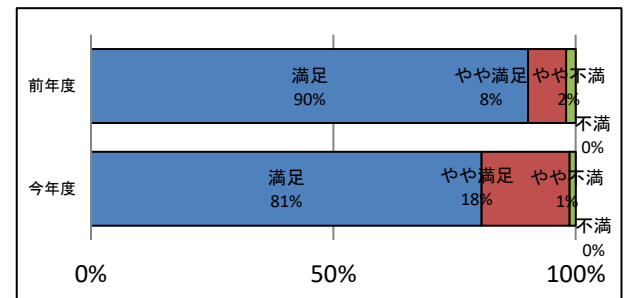

II. 図書館の利用について

来館頻度は、“週に1～3回程度”月に2回程度”の割合が前年と比べ微増し、“月に1回程度”の割合が減少した。来館目的は滞在時間に制限がなくなった為か資料の“閲覧”が増加している。
 ※去年は滞在時間が30分以内と制限されていたため、④「今回の滞在時間」を選択肢から除外していた。

①来館頻度

②来館目的

③資料の検索方法

④今回の滞在時間

⑤新町図書館以外にほかの青梅市図書館も利用していますか

③調べ物の相談

(名)

満足	やや満足	やや不満	不満	わからない
24	11	0	0	37

④スタッフの対応・マナーについて

(名)

満足	やや満足	やや不満	不満
66	15	1	0

図書館サービス・イベントについて

展示やイベントについて