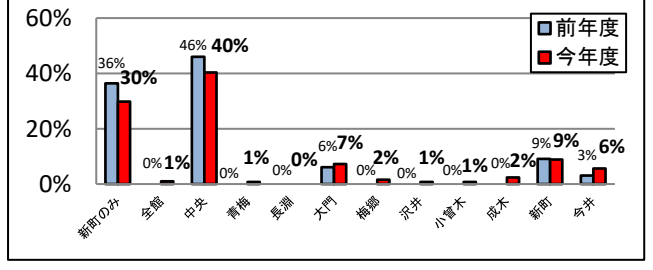

年代								(名)
10代	20代	30代	40代	50代	60代	70代以上	無回答	計
0	2	7	15	14	18	29	0	85

お住まい							(名)
市内	西多摩地域	飯能市	入間市	その他	無回答	計	
72	7	1	0	3	2	85	

職業等								(名)
会社員	無職	学生	主婦(夫)	公務員	自営業	その他	無回答	計
16	23	1	33	4	1	5	2	85

II. 図書館の利用について

来館頻度は、“週に1～3回程度”月に2回程度”の割合が前年と比べ微増し、“月に1回程度”の割合が減少した。来館目的は滞在時間に制限がなくなった為か資料の“閲覧”が増加している。
 ※去年は滞在時間が30分以内と制限されていたため、④「今回の滞在時間」を選択肢から除外していた。

①来館頻度

②来館目的

③資料の検索方法

④今回の滞在時間

⑤新町図書館以外にほかの青梅市図書館も利用していますか