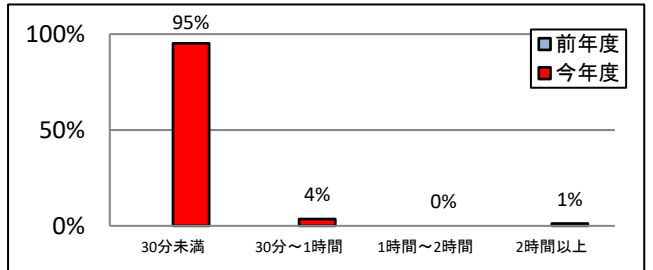

II. 図書館の利用について

来館頻度は、“週に1～3回程度”月に2回程度”の割合が前年と比べ微増し、“月に1回程度”の割合が減少した。来館目的は滞在時間に制限がなくなった為か資料の“閲覧”が増加している。
 ※去年は滞在時間が30分以内と制限されていたため、④「今回の滞在時間」を選択肢から除外していた。

①来館頻度

②来館目的

③資料の検索方法

④今回の滞在時間

⑤新町図書館以外にほかの青梅市図書館も利用していますか