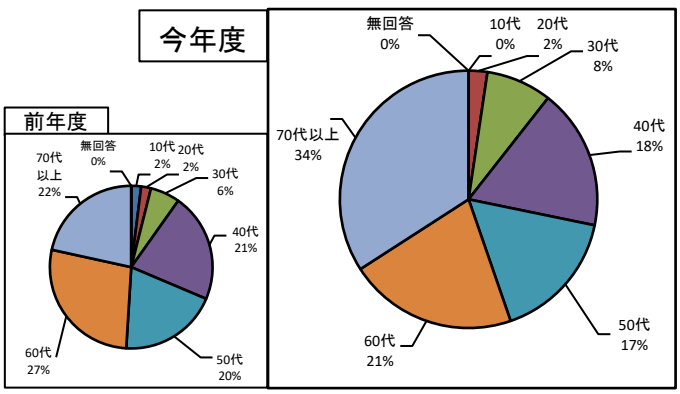

I. 回答者属性

1月24日(月)～1月30日(日)(7日間)の開館時間(9:00～17:00)に実施し、85枚(去年は51枚)の回答を頂いた。御協力ありがとうございました。令和3年度調査は、新型コロナウイルス感染症対策(以下、「感染症対策」という)を行う中で実施。そのため、アンケート用紙は手渡しではなく、机の上に用紙を置き記入を呼びかける方法で実施した。各属性については、以下の通りである。

年代								(名)
10代	20代	30代	40代	50代	60代	70代以上	無回答	計
0	2	7	15	14	18	29	0	85