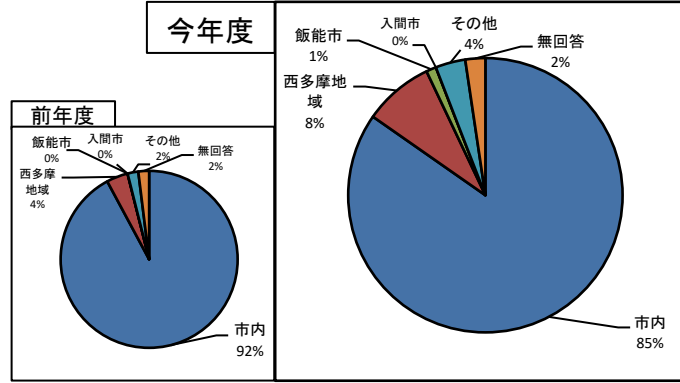

令和3年度
青梅市新町図書館
利用者アンケート結果

アンケート用紙配布：2022年1月24日～30日（7日間）

回収枚数：85枚

I. 回答者属性

1月24日(月)～1月30日(日)(7日間)の開館時間(9:00～17:00)に実施し、85枚(去年は51枚)の回答を頂いた。御協力ありがとうございました。令和3年度調査は、新型コロナウイルス感染症対策(以下、「感染症対策」という)を行う中で実施。そのため、アンケート用紙は手渡しではなく、机の上に用紙を置き記入を呼びかける方法で実施した。各属性については、以下の通りである。

年代								(名)
10代	20代	30代	40代	50代	60代	70代以上	無回答	計
0	2	7	15	14	18	29	0	85

お住まい							(名)
市内	西多摩地域	飯能市	入間市	その他	無回答	計	
72	7	1	0	3	2	85	

職業等								(名)
会社員	無職	学生	主婦(夫)	公務員	自営業	その他	無回答	計
16	23	1	33	4	1	5	2	85

II. 図書館の利用について

来館頻度は、“週に1～3回程度”月に2回程度”の割合が前年と比べ微増し、“月に1回程度”の割合が減少した。来館目的は滞在時間に制限がなくなった為か資料の“閲覧”が増加している。
 ※去年は滞在時間が30分以内と制限されていたため、④「今回の滞在時間」を選択肢から除外していた。

①来館頻度

②来館目的

③資料の検索方法

④今回の滞在時間

⑤新町図書館以外にほかの青梅市図書館も利用していますか