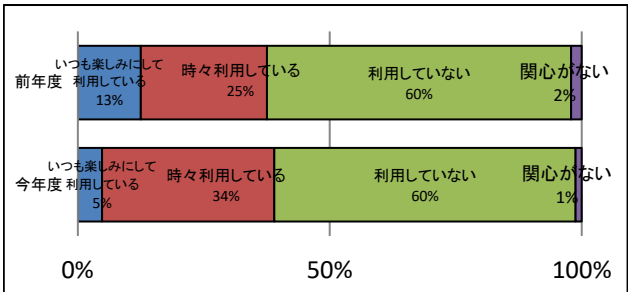

図書館サービス・イベントについて

展示やイベントについて

(名)

いつも楽しみにして利用している	時々利用している	利用していない	関心がない	その他
4	29	50	1	0