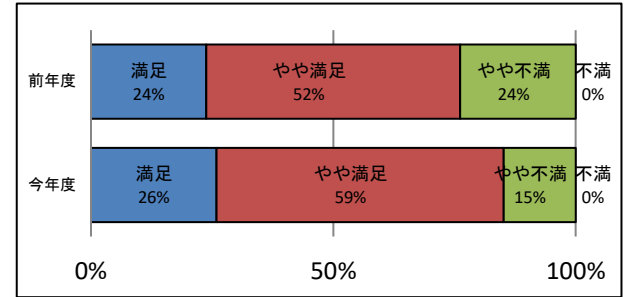

II. 図書館の利用について

来館頻度は、“週に1～3回程度”月に2回程度”の割合が前年と比べ微増し、“月に1回程度”の割合が減少した。来館目的は滞在時間に制限がなくなった為か資料の“閲覧”が増加している。
 ※去年は滞在時間が30分以内と制限されていたため、④「今回の滞在時間」を選択肢から除外していた。

①来館頻度

②来館目的

③資料の検索方法

④今回の滞在時間

⑤新町図書館以外にほかの青梅市図書館も利用していますか

Ⅲ. 各項目の満足度について

平成31年4月よりCD・DVDが分館で貸出できるようになったサービスは、“利用している”が微増している。
 利用者を増やすため更なる周知を図ってきたい。

①大人向けの本の品揃え

(名)

満足	やや満足	やや不満	不満	わからない
17	43	17	0	3

②子供向けの本の品揃え

(名)

満足	やや満足	やや不満	不満	わからない
7	16	4	0	43