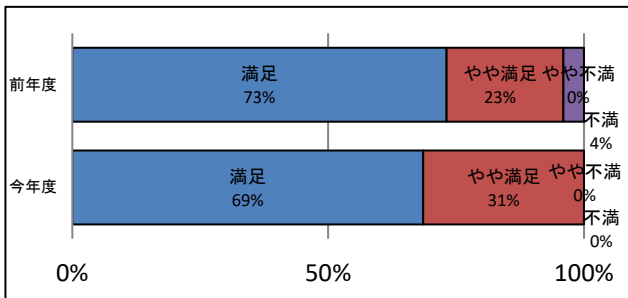

③調べ物の相談

(名)

満足	やや満足	やや不満	不満	わからない
24	11	0	0	37