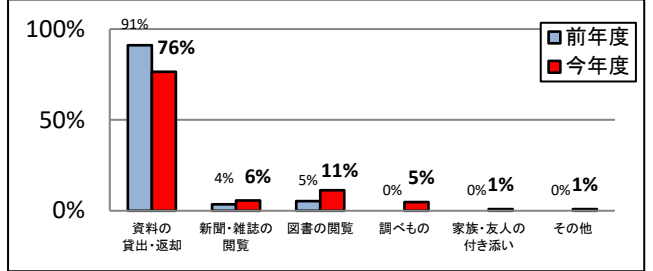

令和3年度
青梅市新町図書館
利用者アンケート結果

アンケート用紙配布：2022年1月24日～30日（7日間）

回収枚数：85枚

I. 回答者属性

1月24日(月)～1月30日(日)(7日間)の開館時間(9:00～17:00)に実施し、85枚(去年は51枚)の回答を頂いた。御協力ありがとうございました。令和3年度調査は、新型コロナウイルス感染症対策(以下、「感染症対策」という)を行う中で実施。そのため、アンケート用紙は手渡しではなく、机の上に用紙を置き記入を呼びかける方法で実施した。各属性については、以下の通りである。

年代								(名)
10代	20代	30代	40代	50代	60代	70代以上	無回答	計
0	2	7	15	14	18	29	0	85

お住まい							(名)
市内	西多摩地域	飯能市	入間市	その他	無回答	計	
72	7	1	0	3	2	85	

職業等								(名)
会社員	無職	学生	主婦(夫)	公務員	自営業	その他	無回答	計
16	23	1	33	4	1	5	2	85

II. 図書館の利用について

来館頻度は、“週に1～3回程度”月に2回程度”の割合が前年と比べ微増し、“月に1回程度”の割合が減少した。来館目的は滞在時間に制限がなくなった為か資料の“閲覧”が増加している。
 ※去年は滞在時間が30分以内と制限されていたため、④「今回の滞在時間」を選択肢から除外していた。

①来館頻度

②来館目的

③資料の検索方法

④今回の滞在時間

⑤新町図書館以外にほかの青梅市図書館も利用していますか