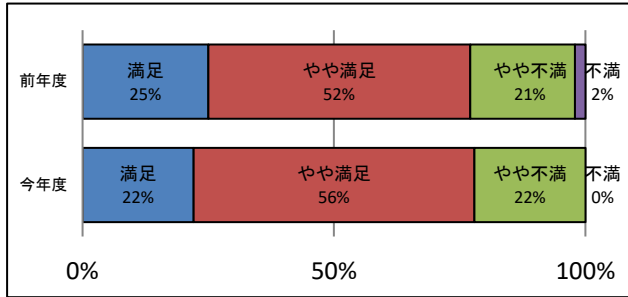

Ⅲ. 各項目の満足度について

平成31年4月よりCD・DVDが分館で貸出できるようになったサービスは、“利用している”が微増している。
利用者を増やすため更なる周知を図ってきたい。

①大人向けの本の品揃え

(名)

満足	やや満足	やや不満	不満	わからない
17	43	17	0	3