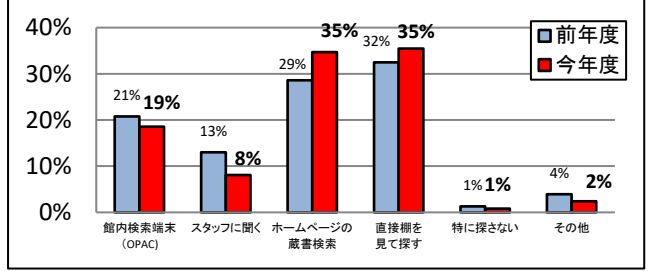

年代								(名)
10代	20代	30代	40代	50代	60代	70代以上	無回答	計
0	2	7	15	14	18	29	0	85

お住まい							(名)
市内	西多摩地域	飯能市	入間市	その他	無回答	計	
72	7	1	0	3	2	85	

職業等								(名)
会社員	無職	学生	主婦(夫)	公務員	自営業	その他	無回答	計
16	23	1	33	4	1	5	2	85

II. 図書館の利用について

来館頻度は、“週に1～3回程度”月に2回程度”の割合が前年と比べ微増し、“月に1回程度”の割合が減少した。来館目的は滞在時間に制限がなくなった為か資料の“閲覧”が増加している。
 ※去年は滞在時間が30分以内と制限されていたため、④「今回の滞在時間」を選択肢から除外していた。

①来館頻度

②来館目的

③資料の検索方法

④今回の滞在時間

⑤新町図書館以外にほかの青梅市図書館も利用していますか