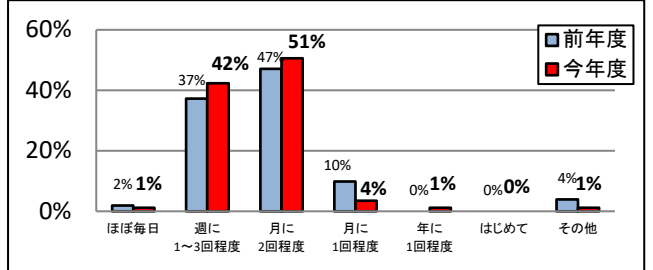

令和3年度
青梅市新町図書館
利用者アンケート結果

アンケート用紙配布：2022年1月24日～30日（7日間）

回収枚数：85枚

I. 回答者属性

1月24日(月)～1月30日(日)(7日間)の開館時間(9:00～17:00)に実施し、85枚(去年は51枚)の回答を頂いた。御協力ありがとうございました。令和3年度調査は、新型コロナウイルス感染症対策(以下、「感染症対策」という)を行う中で実施。そのため、アンケート用紙は手渡しではなく、机の上に用紙を置き記入を呼びかける方法で実施した。各属性については、以下の通りである。

年代								(名)
10代	20代	30代	40代	50代	60代	70代以上	無回答	計
0	2	7	15	14	18	29	0	85

お住まい							(名)
市内	西多摩地域	飯能市	入間市	その他	無回答	計	
72	7	1	0	3	2	85	

職業等								(名)
会社員	無職	学生	主婦(夫)	公務員	自営業	その他	無回答	計
16	23	1	33	4	1	5	2	85

II. 図書館の利用について

来館頻度は、“週に1～3回程度”月に2回程度”の割合が前年と比べ微増し、“月に1回程度”の割合が減少した。来館目的は滞在時間に制限がなくなった為か資料の“閲覧”が増加している。
 ※去年は滞在時間が30分以内と制限されていたため、④「今回の滞在時間」を選択肢から除外していた。

①来館頻度

②来館目的

③資料の検索方法

④今回の滞在時間

⑤新町図書館以外にほかの青梅市図書館も利用していますか