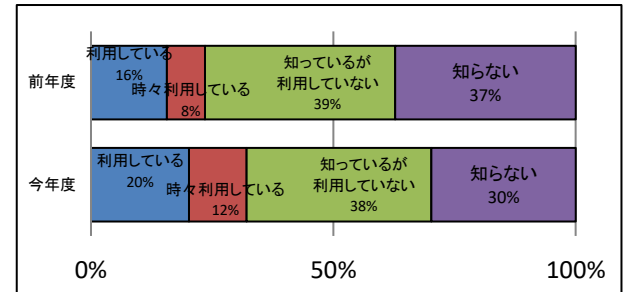

II. 図書館の利用について

来館頻度は、“週に1～3回程度”月に2回程度”の割合が前年と比べ微増し、“月に1回程度”の割合が減少した。来館目的は滞在時間に制限がなくなった為か資料の“閲覧”が増加している。
 ※去年は滞在時間が30分以内と制限されていたため、④「今回の滞在時間」を選択肢から除外していた。

①来館頻度

②来館目的

③資料の検索方法

④今回の滞在時間

⑤新町図書館以外にほかの青梅市図書館も利用していますか

③調べ物の相談

(名)

満足	やや満足	やや不満	不満	わからない
24	11	0	0	37

④スタッフの対応・マナーについて

(名)

満足	やや満足	やや不満	不満
66	15	1	0

図書館サービス・イベントについて

展示やイベントについて

(名)

いつも楽しみにして利用している	時々利用している	利用していない	関心がない	その他
4	29	50	1	0

平成31年4月よりCD・DVDが分館で貸出できるようになったことをご存じですか

利用している	時々利用している	知っているが利用していない	知らない
17	10	32	25

総合的な満足度

(名)

満足	やや満足	やや不満	不満
48	24	8	0

大人向けの本の品揃えについて